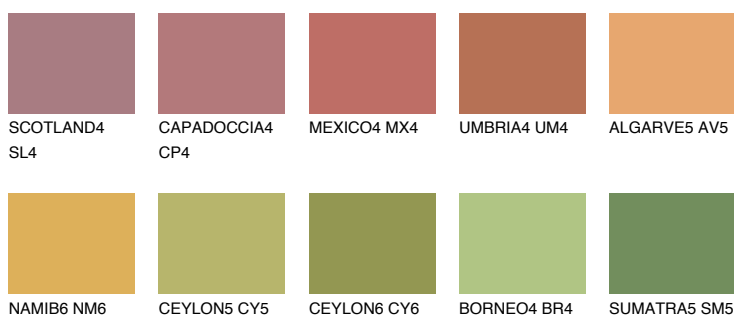

GOA5 GA5

36% **TSR** 41%

Doplnkové farby

ODTIENE CON

Odtiene Intense

Viac informácií o omietkach a náteroch nájdete na
www.ceresit.sk

*Prezentované farby sú súčasťou aktuálnej palety fasádnych omietok a náterov Ceresit. Berte prosím na vedomie, že sa farby v originálnej podobe môžu líšiť od farieb zobrazených na monitore. Elektronická a tlačaná podoba vzorkovníka nie je považovaná za plne spoľahlivú prezentáciu. Odporúčame preto vybrané farby porovnať so skutočnými vzorkovníkmi.