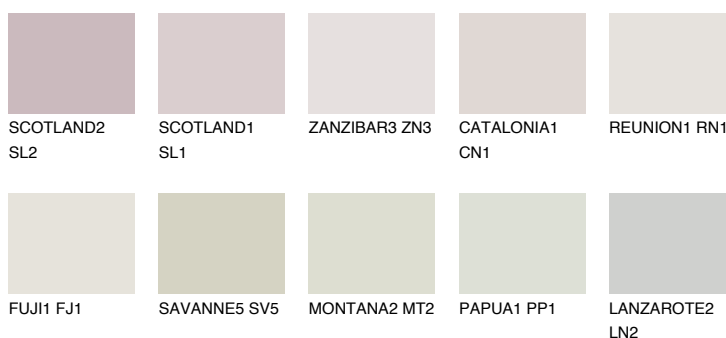

PHUKET1 PK1

78% **TSR** 74%

Doplnkové farby

ODTIENE CON

Odtiene Intense

Viac informácií o omietkach a náteroch nájdete na
www.ceresit.sk