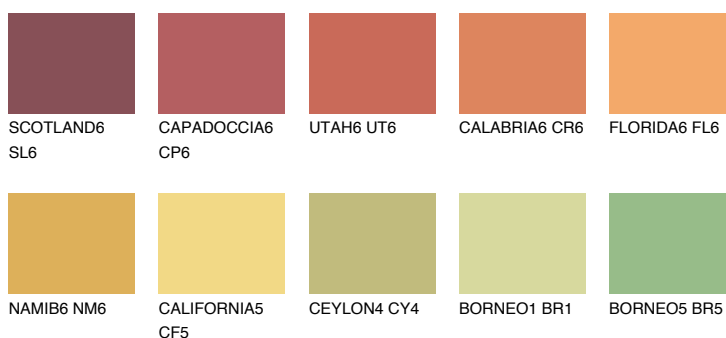

PHUKET6 PK6

43% **TSR** 56%

Doplnkové farby

ODTIENE CON

Odtiene Intense

Viac informácií o omietkach a náteroch nájdete na
www.ceresit.sk

*Prezentované farby sú súčasťou aktuálnej palety fasádnych omietok a náterov Ceresit. Berte prosím na vedomie, že sa farby v originálnej podobe môžu líšiť od farieb zobrazených na monitore. Elektronická a tlačaná podoba vzorkovníka nie je považovaná za plne spoľahlivú prezentáciu. Odporúčame preto vybrané farby porovnať so skutočnými vzorkovníkmi.