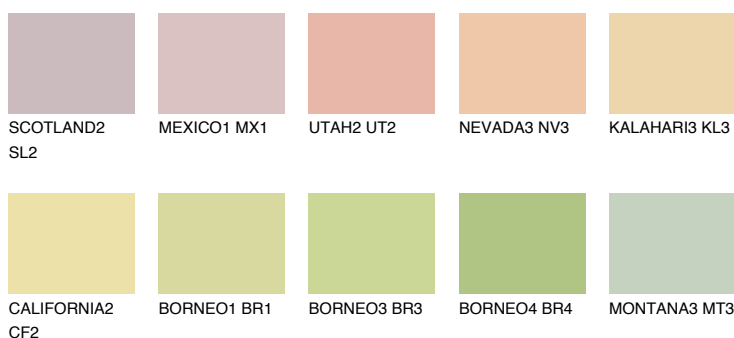

**KALAHARI2 KL2**71% **TSR** 69%**Doplnkové farby****ODTIENE CON****Odtiene Intense**

Viac informácií o omietkach a náteroch nájdete na
www.ceresit.sk

*Prezentované farby sú súčasťou aktuálnej palety fasádnych omietok a náterov Ceresit. Berte prosím na vedomie, že sa farby v originálnej podobe môžu líšiť od farieb zobrazených na monitore. Elektronická a tlačaná podoba vzorkovníka nie je považovaná za plne spoľahlivú prezentáciu. Odporúčame preto vybrané farby porovnať so skutočnými vzorkovníkmi.