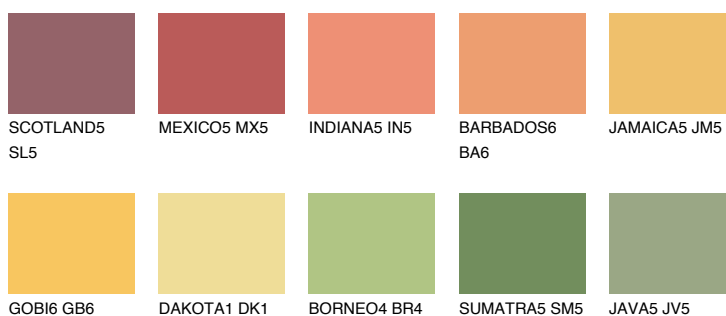

JAMAICA6 JM6

54% **TSR** 61%

Doplnkové farby

ODTIENE CON

Odtiene Intense

Viac informácií o omietkach a náteroch nájdete na
www.ceresit.sk