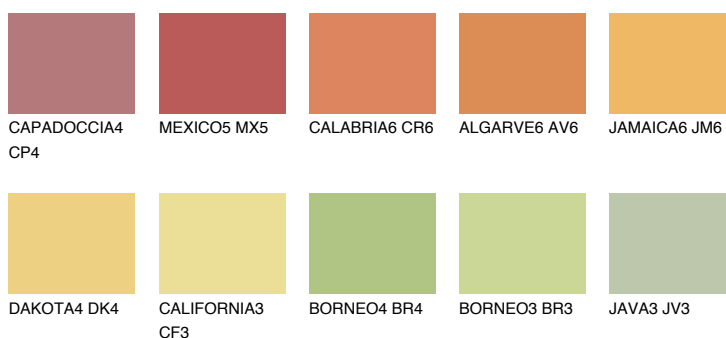

GOBI6 GB6

61% **TSR** 64%

Doplnkové farby

ODTIENE CON

Odtiene Intense

Viac informácií o omietkach a náteroch nájdete na
www.ceresit.sk