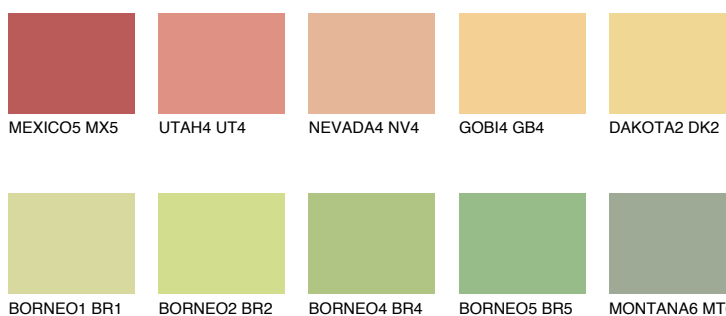

**DAKOTA1 DK1**72% **TSR** 67%**Doplnkové farby****ODTIENE CON****Odtiene Intense**

Viac informácií o omietkach a náteroch nájdete na
www.ceresit.sk

*Prezentované farby sú súčasťou aktuálnej palety fasádnych omietok a náterov Ceresit. Berte prosím na vedomie, že sa farby v originálnej podobe môžu líšiť od farieb zobrazených na monitore. Elektronická a tlačaná podoba vzorkovníka nie je považovaná za plne spoľahlivú prezentáciu. Odporúčame preto vybrané farby porovnať so skutočnými vzorkovníkmi.