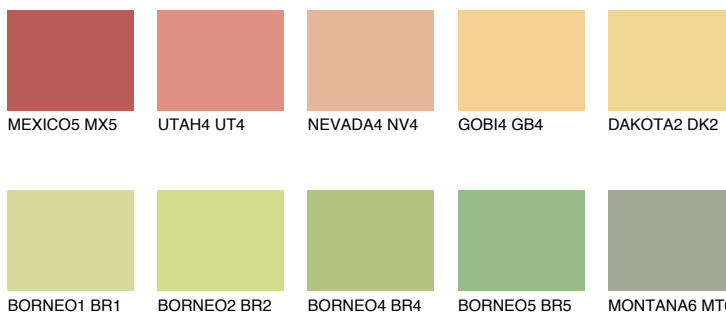

DAKOTA1 DK1

72% TSR 67%

Doplňkové farby

ODTIENE CON

Odtiene Intense

Viac informácií o omietkach a náteroch nájdete na
www.ceresit.sk

*Prezentované farby sú súčasťou aktuálnej palety fasádnych omietok a náterov Ceresit. Berte prosím na vedomie, že sa farby v originálnej podobe môžu líšiť od farieb zobrazených na monitore. Elektronická a tlačaná podoba vzorkovníka nie je považovaná za plne spoľahlivú prezentáciu. Odporúčame preto vybrané farby porovnať so skutočnými vzorkovníkmi.