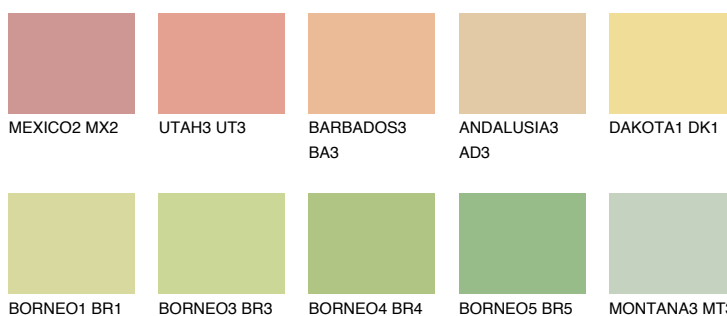

**CALIFORNIA3 CF3**73% **TSR** 68%**Doplnkové farby****ODTIENE CON****Odtiene Intense**

Viac informácií o omietkach a náteroch nájdete na www.ceresit.sk