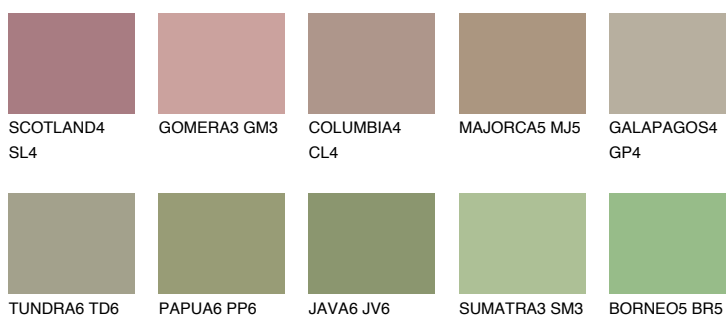

**PAMPA5 PM5**☀ 37% **TSR 50%****Doplnkové farby****ODTIENE CON****Odtiene Intense**

Viac informácií o omietkach a náteroch nájdete na  
[www.ceresit.sk](http://www.ceresit.sk)

\*Prezentované farby sú súčasťou aktuálnej palety fasádnych omietok a náterov Ceresit. Berte prosím na vedomie, že sa farby v originálnej podobe môžu líšiť od farieb zobrazených na monitore. Elektronická a tlačaná podoba vzorkovníka nie je považovaná za plne spoľahlivú prezentáciu. Odporúčame preto vybrané farby porovnať so skutočnými vzorkovníkmi.