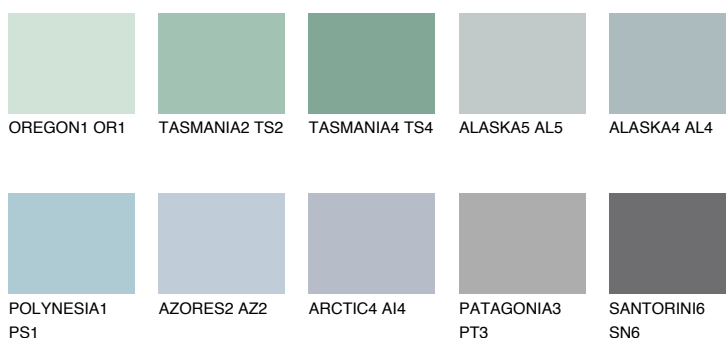

**ADRIATIC2 AA2**63% **TSR** 64%**Doplnkové farby****ODTIENE CON****Odtiene Intense**

Viac informácií o omietkach a náteroch nájdete na
www.ceresit.sk

*Prezentované farby sú súčasťou aktuálnej palety fasádnych omietok a náterov Ceresit. Berte prosím na vedomie, že sa farby v originálnej podobe môžu líšiť od farieb zobrazených na monitore. Elektronická a tlačaná podoba vzorkovníka nie je považovaná za plne spoľahlivú prezentáciu. Odporúčame preto vybrané farby porovnať so skutočnými vzorkovníkmi.