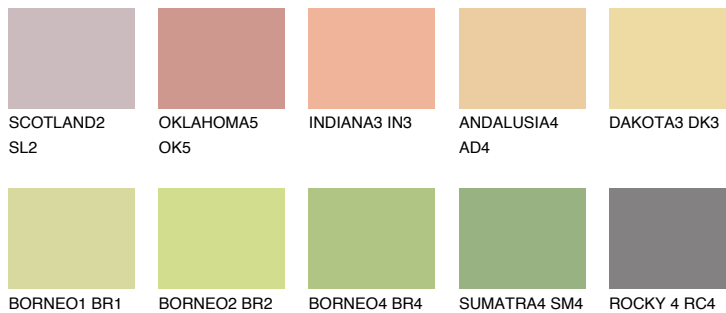

**SAVANNE3 SV3**64% **TSR** 64%**Doplnkové farby****ODTIENE CON****Odtiene Intense**

Viac informácií o omietkach a náteroch nájdete na
www.ceresit.sk

*Prezentované farby sú súčasťou aktuálnej palety fasádnych omietok a náterov Ceresit. Berte prosím na vedomie, že sa farby v originálnej podobe môžu líšiť od farieb zobrazených na monitore. Elektronická a tlačaná podoba vzorkovníka nie je považovaná za plne spoľahlivú prezentáciu. Odporúčame preto vybrané farby porovnať so skutočnými vzorkovníkmi.