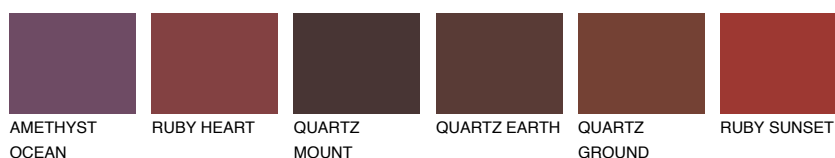

REUNION6 RN6☀ 25% **TSR** 21%**Doplňkové farby****ODTIENE CON****Odtiene Intense**

Viac informácií o omietkach a náteroch nájdete na
www.ceresit.sk