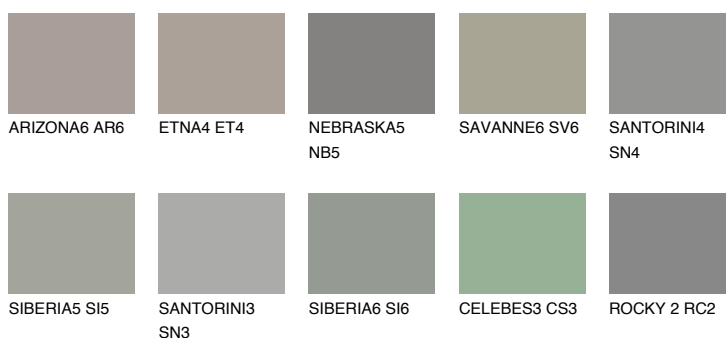

REUNION6 RN6☀ 25% **TSR** 21%**Doplňkové farby****ODTIENE CON****Odtiene Intense**

Viac informácií o omietkach a náteroch nájdete na
www.ceresit.sk