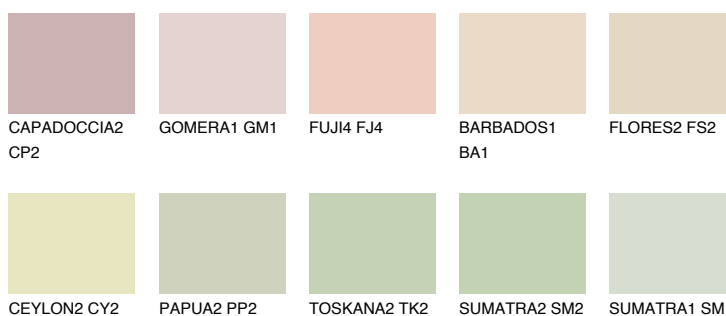

SAHARA2 SH2

75% **TSR** 71%

Doplňkové farby

ODTIENE CON

Odtiene Intense

Viac informácií o omietkach a náteroch nájdete na
www.ceresit.sk

*Prezentované farby sú súčasťou aktuálnej palety fasádnych omietok a náterov Ceresit. Berte prosím na vedomie, že sa farby v originálnej podobe môžu líšiť od farieb zobrazených na monitore. Elektronická a tlačaná podoba vzorkovníka nie je považovaná za plne spoľahlivú prezentáciu. Odporúčame preto vybrané farby porovnať so skutočnými vzorkovníkmi.