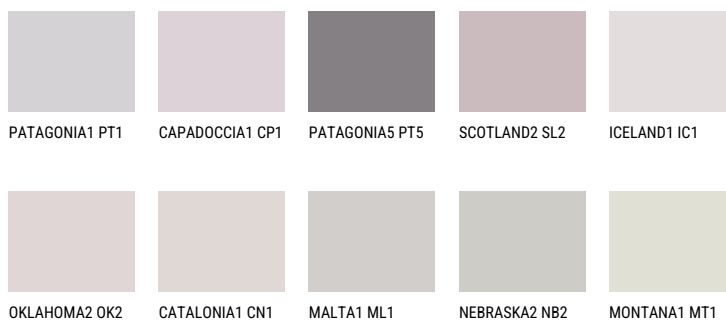

SCOTLAND1 SL1☀ 64% **TSR** 68%**Doplňkové farby****ODTIENE CON**

Viac informácií o omietkach a náteroch nájdete na

www.ceresit.sk

*Prezentované farby sú súčasťou aktuálnej palety fasádnych omietok a náterov Ceresit. Berte prosím na vedomie, že sa farby v originálnej podobe môžu líšiť od farieb zobrazených na monitore. Elektronická a tlačaná podoba vzorkovníka nie je považovaná za plne spoľahlivú prezentáciu. Odporúčame preto vybrané farby porovnať so skutočnými vzorkovníkmi.

Odtiene Intense

QUARTZ ROCK

QUARTZ SAND

EMERALD PARK

DIAMOND EVENING

AMBER BEACH

EMERALD GARDEN

Viac informácií o omietkach a náteroch nájdete na

www.ceresit.sk

*Prezentované farby sú súčasťou aktuálnej palety fasádnych omietok a náterov Ceresit. Berte prosím na vedomie, že sa farby v originálnej podobe môžu líšiť od farieb zobrazených na monitore. Elektronická a tlačaná podoba vzorkovníka nie je považovaná za plne spoľahlivú prezentáciu. Odporúčame preto vybrané farby porovnať so skutočnými vzorkovníkmi.