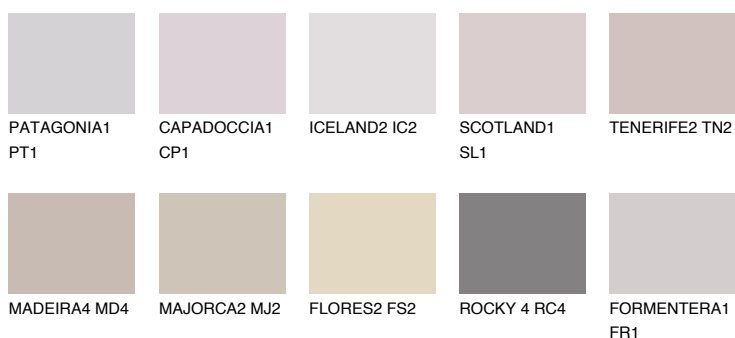

**SCOTLAND2 SL2**52% **TSR** 60%**Doplnkové farby****ODTIENE CON****Odtiene Intense**

Viac informácií o omietkach a náteroch nájdete na
www.ceresit.sk