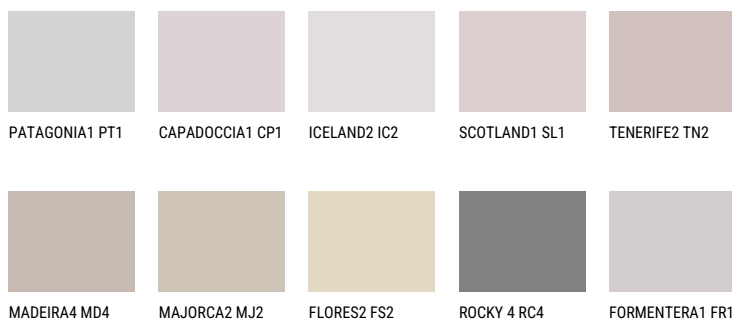

SCOTLAND2 SL2☀ 52% **TSR** 60%**Doplňkové farby****ODTIENE CON**

Viac informácií o omietkach a náteroch nájdete na

www.ceresit.sk

*Prezentované farby sú súčasťou aktuálnej palety fasádnych omietok a náterov Ceresit. Berte prosím na vedomie, že sa farby v originálnej podobe môžu líšiť od farieb zobrazených na monitore. Elektronická a tlačaná podoba vzorkovníka nie je považovaná za plne spoľahlivú prezentáciu. Odporúčame preto vybrané farby porovnať so skutočnými vzorkovníkmi.

Odtiene Intense

AMETHYST OCEAN

RUBY HEART

AMETHYST RAIN

QUARTZ EARTH

DIAMOND
MORNING

QUARTZ MOUNT

Viac informácií o omietkach a náteroch nájdete na
www.ceresit.sk

*Prezentované farby sú súčasťou aktuálnej palety fasádnych omietok a náterov Ceresit. Berte prosím na vedomie, že sa farby v originálnej podobe môžu líšiť od farieb zobrazených na monitore. Elektronická a tlačaná podoba vzorkovníka nie je považovaná za plne spoľahlivú prezentáciu. Odporúčame preto vybrané farby porovnať so skutočnými vzorkovníkmi.