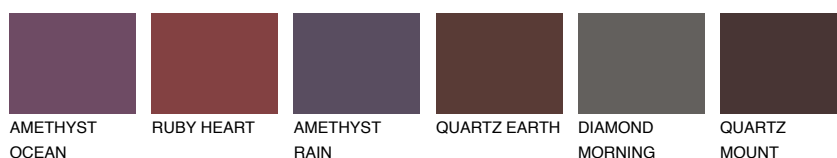

**SCOTLAND2 SL2**52% **TSR** 60%**Doplnkové farby****ODTIENE CON****Odtiene Intense**

Viac informácií o omietkach a náteroch nájdete na
www.ceresit.sk