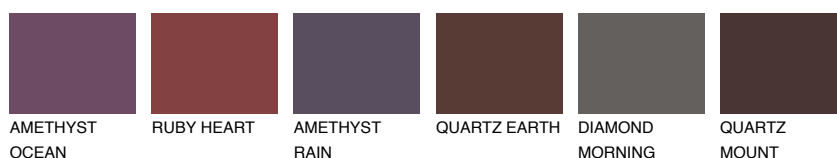

**SCOTLAND2 SL2**52% **TSR** 60%**Doplnkové farby****ODTIENE CON****Odtiene Intense**

Viac informácií o omietkach a náteroch nájdete na  
[www.ceresit.sk](http://www.ceresit.sk)