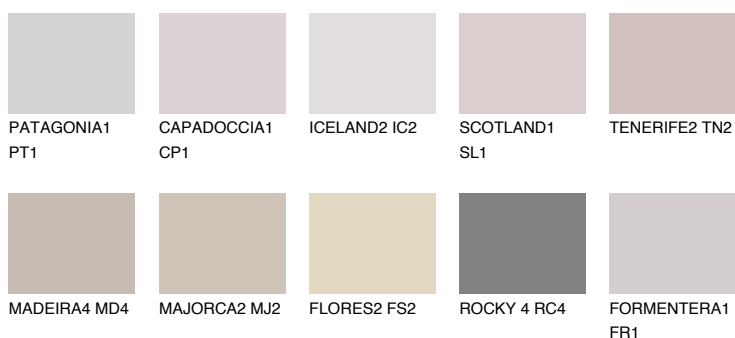

**SCOTLAND2 SL2**52% **TSR** 60%**Doplnkové farby****ODTIENE CON****Odtiene Intense**

Viac informácií o omietkach a náteroch nájdete na  
[www.ceresit.sk](http://www.ceresit.sk)