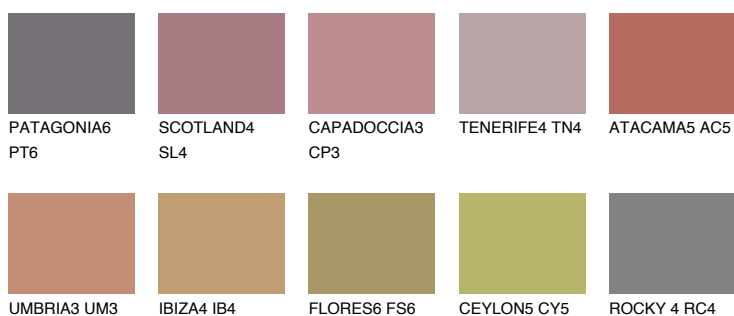

Doplnkové farby

ODTIENE CON