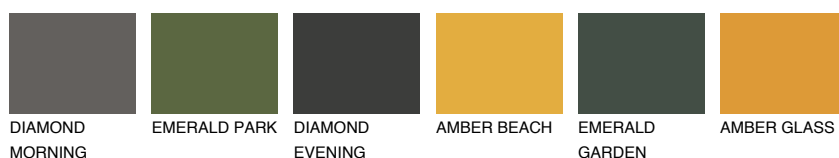

OKLAHOMA2 OK2

69% **TSR** 72%

Doplnkové farby

ODTIENE CON

Odtiene Intense

Viac informácií o omietkach a náteroch nájdete na
www.ceresit.sk