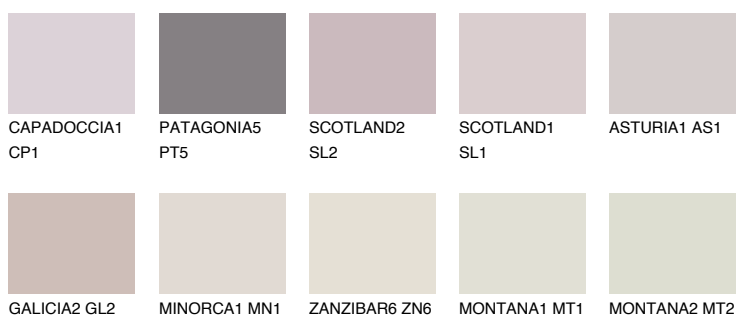

OKLAHOMA2 OK2

69% **TSR** 72%

Doplnkové farby

ODTIENE CON

Odtiene Intense

Viac informácií o omietkach a náteroch nájdete na
www.ceresit.sk