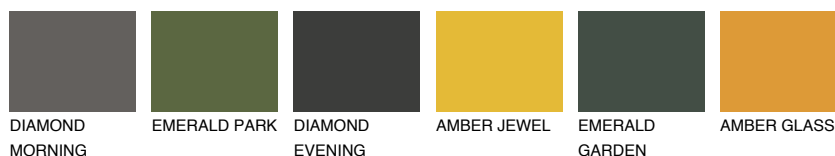

**OKLAHOMA3 OK3**60% **TSR** 62%**Doplnkové farby****ODTIENE CON****Odtiene Intense**

Viac informácií o omietkach a náteroch nájdete na
www.ceresit.sk

*Prezentované farby sú súčasťou aktuálnej palety fasádnych omietok a náterov Ceresit. Berte prosím na vedomie, že sa farby v originálnej podobe môžu líšiť od farieb zobrazených na monitore. Elektronická a tlačaná podoba vzorkovníka nie je považovaná za plne spoľahlivú prezentáciu. Odporúčame preto vybrané farby porovnať so skutočnými vzorkovníkmi.