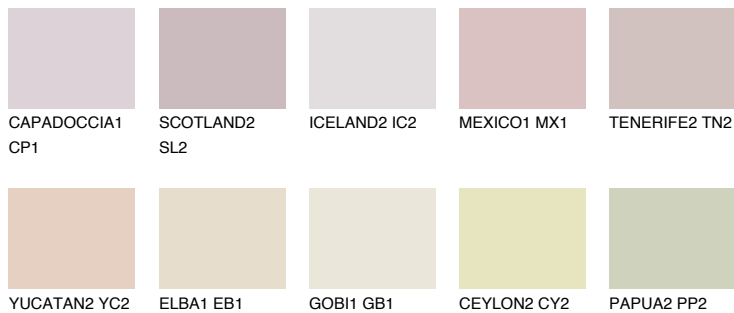

**OKLAHOMA3 OK3**60% **TSR** 62%**Doplnkové farby****ODTIENE CON****Odtiene Intense**

Viac informácií o omietkach a náteroch nájdete na
www.ceresit.sk

*Prezentované farby sú súčasťou aktuálnej palety fasádnych omietok a náterov Ceresit. Berte prosím na vedomie, že sa farby v originálnej podobe môžu líšiť od farieb zobrazených na monitore. Elektronická a tlačaná podoba vzorkovníka nie je považovaná za plne spoľahlivú prezentáciu. Odporúčame preto vybrané farby porovnať so skutočnými vzorkovníkmi.