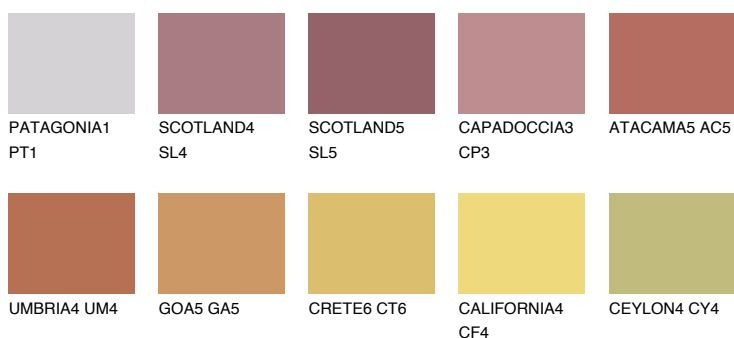

UTAH6 UT6

☀ 23% **TSR** 49%

Doplnkové farby

ODTIENE CON

Odtiene Intense

Viac informácií o omietkach a náteroch nájdete na
www.ceresit.sk

*Prezentované farby sú súčasťou aktuálnej palety fasádnych omietok a náterov Ceresit. Berte prosím na vedomie, že sa farby v originálnej podobe môžu líšiť od farieb zobrazených na monitore. Elektronická a tlačaná podoba vzorkovníka nie je považovaná za plne spoľahlivú prezentáciu. Odporúčame preto vybrané farby porovnať so skutočnými vzorkovníkmi.