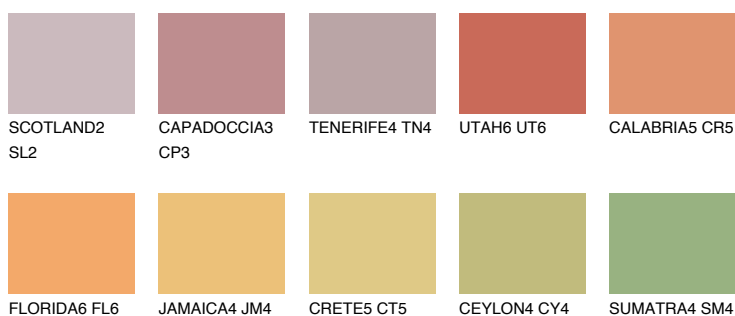

**CALABRIA6 CR6**☀ 33% **TSR 50%****Doplnkové farby****ODTIENE CON****Odtiene Intense**

Viac informácií o omietkach a náteroch nájdete na
www.ceresit.sk

*Prezentované farby sú súčasťou aktuálnej palety fasádnych omietok a náterov Ceresit. Berte prosím na vedomie, že sa farby v originálnej podobe môžu líšiť od farieb zobrazených na monitore. Elektronická a tlačaná podoba vzorkovníka nie je považovaná za plne spoľahlivú prezentáciu. Odporúčame preto vybrané farby porovnať so skutočnými vzorkovníkmi.