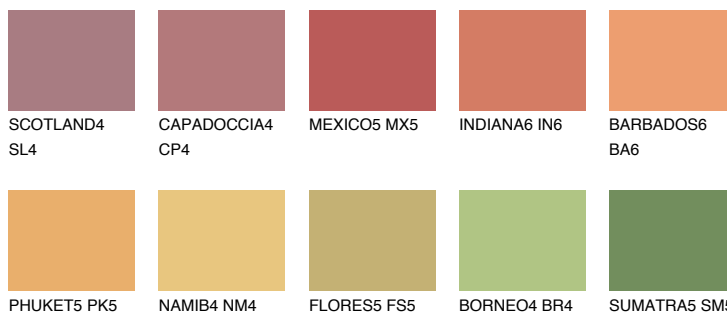

**ALGARVE6 AV6**☀ 34% **TSR 47%****Doplnkové farby****ODTIENE CON****Odtiene Intense**

Viac informácií o omietkach a náteroch nájdete na
www.ceresit.sk

*Prezentované farby sú súčasťou aktuálnej palety fasádnych omietok a náterov Ceresit. Berte prosím na vedomie, že sa farby v originálnej podobe môžu líšiť od farieb zobrazených na monitore. Elektronická a tlačaná podoba vzorkovníka nie je považovaná za plne spoľahlivú prezentáciu. Odporúčame preto vybrané farby porovnať so skutočnými vzorkovníkmi.