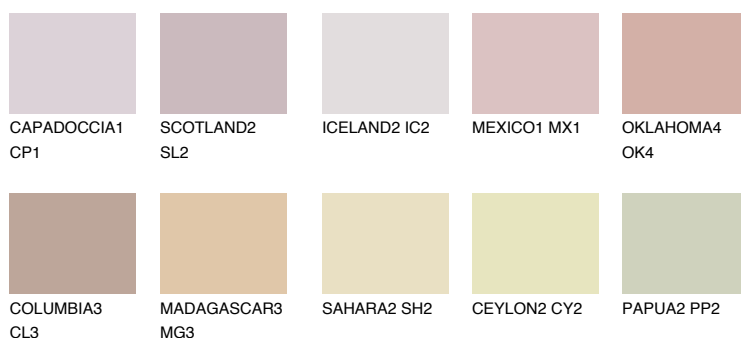

ASTURIA3 AS3

45% **TSR** 46%

Doplnkové farby

ODTIENE CON

Odtiene Intense

Viac informácií o omietkach a náteroch nájdete na
www.ceresit.sk