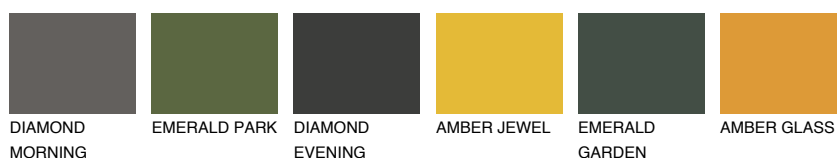

ASTURIA3 AS3

45% **TSR** 46%

Doplnkové farby

ODTIENE CON

Odtiene Intense

Viac informácií o omietkach a náteroch nájdete na
www.ceresit.sk