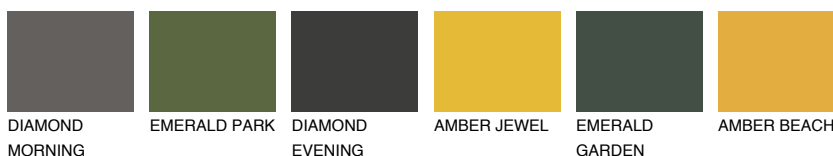

ASTURIA4 AS4

☀️ 30% **TSR 34%**

Doplňkové farby

ODTIENE CON

Odtiene Intense

Viac informácií o omietkach a náteroch nájdete na
www.ceresit.sk

*Prezentované farby sú súčasťou aktuálnej palety fasádnych omietok a náterov Ceresit. Berte prosím na vedomie, že sa farby v originálnej podobe môžu líšiť od farieb zobrazených na monitore. Elektronická a tlačaná podoba vzorkovníka nie je považovaná za plne spoľahlivú prezentáciu. Odporúčame preto vybrané farby porovnať so skutočnými vzorkovníkmi.