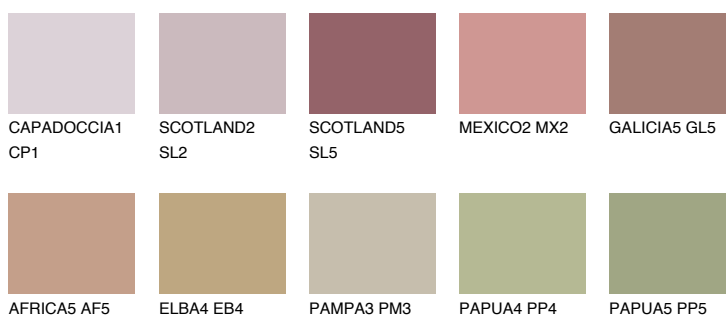

ASTURIA4 AS4

☀️ 30% **TSR 34%**

Doplňkové farby

ODTIENE CON

Odtiene Intense

Viac informácií o omietkach a náteroch nájdete na
www.ceresit.sk

*Prezentované farby sú súčasťou aktuálnej palety fasádnych omietok a náterov Ceresit. Berte prosím na vedomie, že sa farby v originálnej podobe môžu líšiť od farieb zobrazených na monitore. Elektronická a tlačaná podoba vzorkovníka nie je považovaná za plne spoľahlivú prezentáciu. Odporúčame preto vybrané farby porovnať so skutočnými vzorkovníkmi.