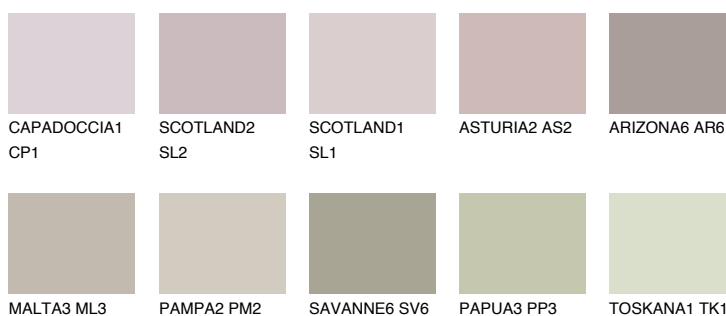

MINORCA3 MN3

48% **TSR** 44%

Doplnkové farby

ODTIENE CON

Odtiene Intense

Viac informácií o omietkach a náteroch nájdete na
www.ceresit.sk

*Prezentované farby sú súčasťou aktuálnej palety fasádnych omietok a náterov Ceresit. Berte prosím na vedomie, že sa farby v originálnej podobe môžu líšiť od farieb zobrazených na monitore. Elektronická a tlačaná podoba vzorkovníka nie je považovaná za plne spoľahlivú prezentáciu. Odporúčame preto vybrané farby porovnať so skutočnými vzorkovníkmi.