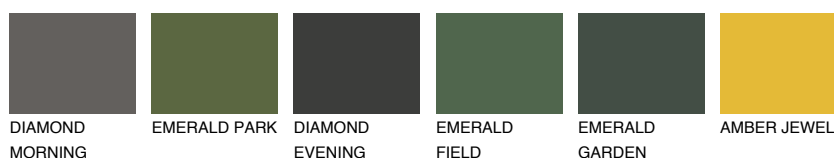

**MINORCA3 MN3**48% **TSR** 44%**Doplnkové farby****ODTIENE CON****Odtiene Intense**

Viac informácií o omietkach a náteroch nájdete na
www.ceresit.sk