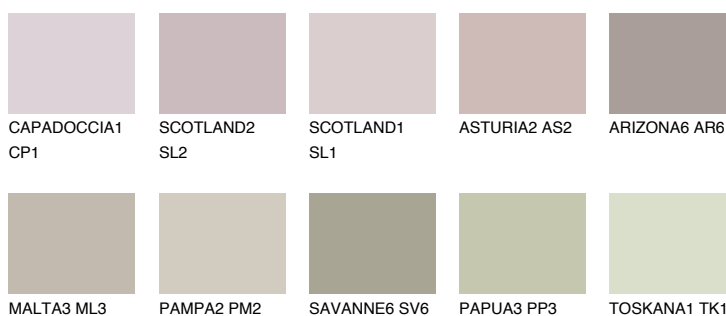

**MINORCA3 MN3**48% **TSR** 44%**Doplnkové farby****ODTIENE CON****Odtiene Intense**

Viac informácií o omietkach a náteroch nájdete na
www.ceresit.sk