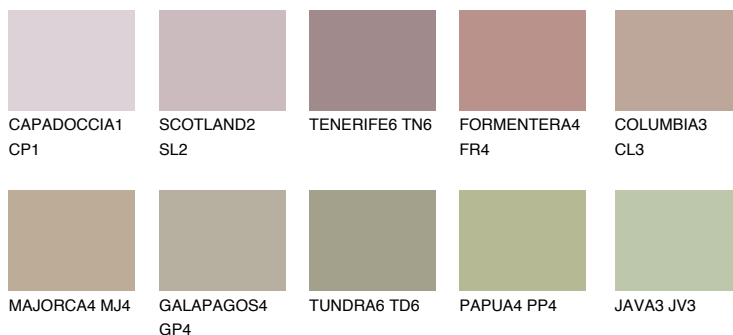

MINORCA4 MN4

40% **TSR** 41%

Doplnkové farby

ODTIENE CON

Odtiene Intense

Viac informácií o omietkach a náteroch nájdete na
www.ceresit.sk

*Prezentované farby sú súčasťou aktuálnej palety fasádnych omietok a náterov Ceresit. Berte prosím na vedomie, že sa farby v originálnej podobe môžu líšiť od farieb zobrazených na monitore. Elektronická a tlačaná podoba vzorkovníka nie je považovaná za plne spoľahlivú prezentáciu. Odporúčame preto vybrané farby porovnať so skutočnými vzorkovníkmi.