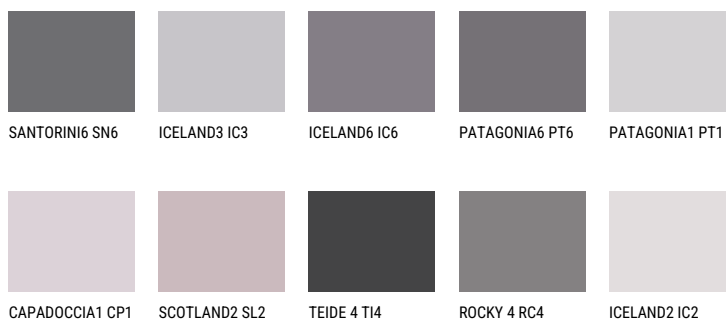

ICELAND5 IC5☀️ 30% **TSR** 29%**Doplňkové farby****ODTIENE CON**

Viac informácií o omietkach a náteroch nájdete na

www.ceresit.sk

*Prezentované farby sú súčasťou aktuálnej palety fasádnych omietok a náterov Ceresit. Berte prosím na vedomie, že sa farby v originálnej podobe môžu líšiť od farieb zobrazených na monitore. Elektronická a tlačaná podoba vzorkovníka nie je považovaná za plne spoľahlivú prezentáciu. Odporúčame preto vybrané farby porovnať so skutočnými vzorkovníkmi.

Odtiene Intense

AMETHYST OCEAN

AMETHYST MIST

AMETHYST AIR

QUARTZ ROCK

QUARTZ MOUNT

QUARTZ GROUND

Viac informácií o omietkach a náteroch nájdete na
www.ceresit.sk

*Prezentované farby sú súčasťou aktuálnej palety fasádnych omietok a náterov Ceresit. Berte prosím na vedomie, že sa farby v originálnej podobe môžu líšiť od farieb zobrazených na monitore. Elektronická a tlačaná podoba vzorkovníka nie je považovaná za plne spoľahlivú prezentáciu. Odporúčame preto vybrané farby porovnať so skutočnými vzorkovníkmi.