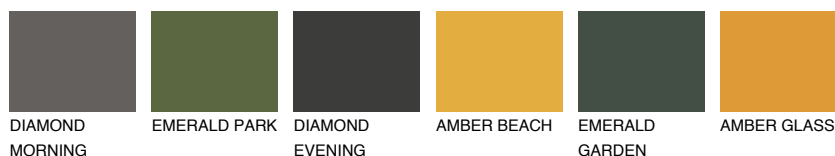

ARIZONA4 AR4

44% **TSR** 47%

Doplnkové farby

ODTIENE CON

Odtiene Intense

Viac informácií o omietkach a náteroch nájdete na
www.ceresit.sk