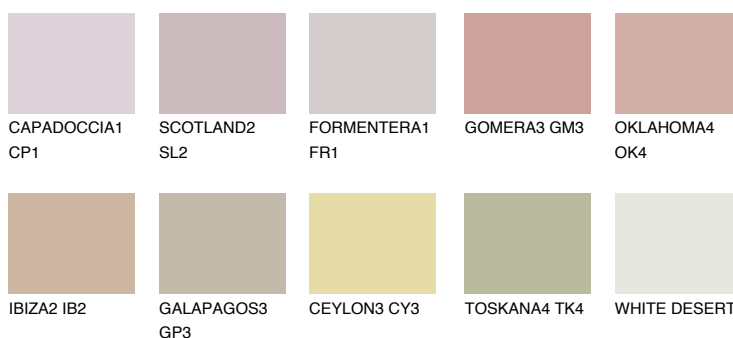

ARIZONA4 AR4

44% **TSR** 47%

Doplnkové farby

ODTIENE CON

Odtiene Intense

Viac informácií o omietkach a náteroch nájdete na
www.ceresit.sk