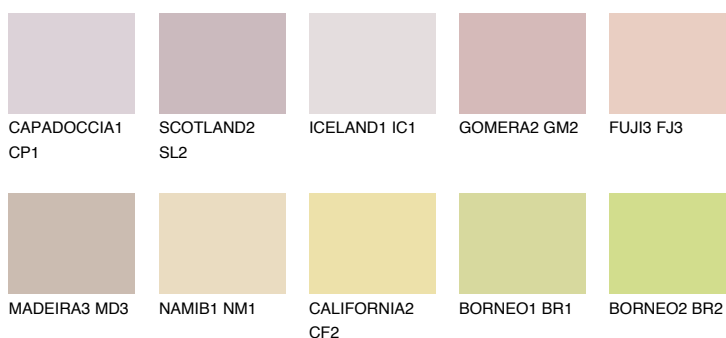

## FUJI5 FJ5

61% **TSR** 65%

## Doplnkové farby

### Odtiene Intense

Viac informácií o omietkach a náteroch nájdete na  
[www.ceresit.sk](http://www.ceresit.sk)

\*Prezentované farby sú súčasťou aktuálnej palety fasádnych omietok a náterov Ceresit. Berte prosím na vedomie, že sa farby v originálnej podobe môžu líšiť od farieb zobrazených na monitore. Elektronická a tlačaná podoba vzorkovníka nie je považovaná za plne spoľahlivú prezentáciu. Odporúčame preto vybrané farby porovnať so skutočnými vzorkovníkmi.