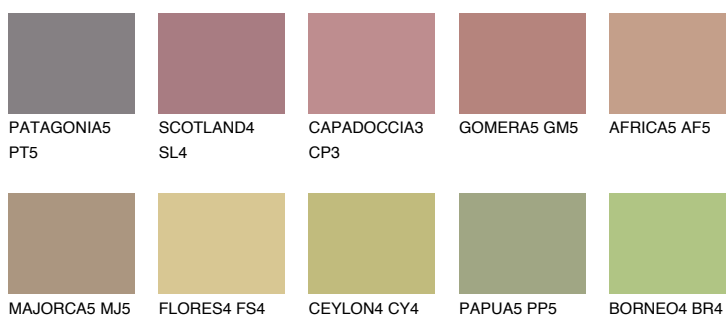

Doplnkové farby

ODTIENE CON