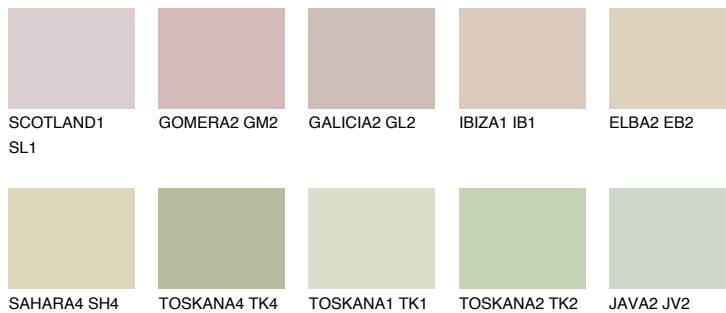


**COLORADO5 CO5**63% **TSR** 54%**Doplňkové farby****ODTIENE CON****Odtiene Intense**

Viac informácií o omietkach a náteroch nájdete na
www.ceresit.sk

*Prezentované farby sú súčasťou aktuálnej palety fasádnych omietok a náterov Ceresit. Berte prosím na vedomie, že sa farby v originálnej podobe môžu líšiť od farieb zobrazených na monitore. Elektronická a tlačaná podoba vzorkovníka nie je považovaná za plne spoľahlivú prezentáciu. Odporúčame preto vybrané farby porovnať so skutočnými vzorkovníkmi.