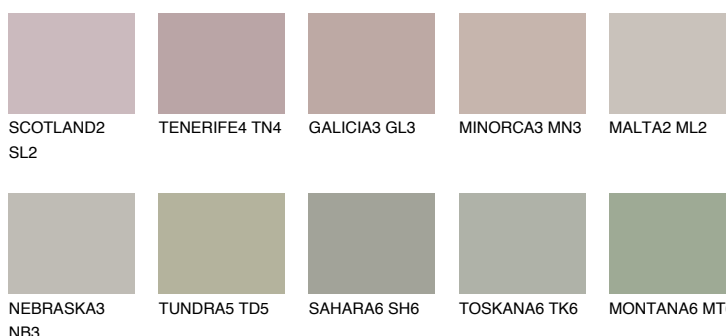

COLORADO6 CO6

☀ 38% **TSR 35%**

Doplňkové farby

ODTIENE CON

Odtiene Intense

Viac informácií o omietkach a náteroch nájdete na
www.ceresit.sk

*Prezentované farby sú súčasťou aktuálnej palety fasádnych omietok a náterov Ceresit. Berte prosím na vedomie, že sa farby v originálnej podobe môžu líšiť od farieb zobrazených na monitore. Elektronická a tlačaná podoba vzorkovníka nie je považovaná za plne spoľahlivú prezentáciu. Odporúčame preto vybrané farby porovnať so skutočnými vzorkovníkmi.