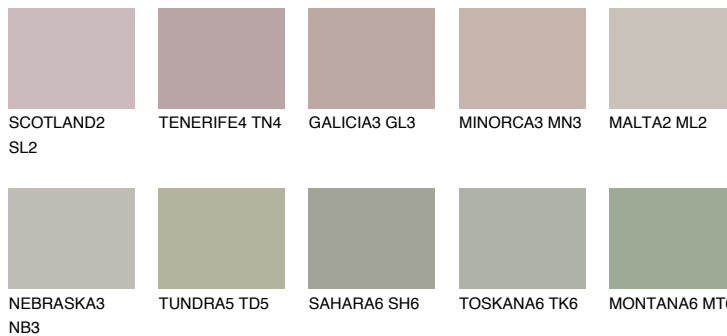

**COLORADO6 CO6**☀ 38% **TSR 35%****Doplňkové farby****ODTIENE CON****Odtiene Intense**

Viac informácií o omietkach a náteroch nájdete na
www.ceresit.sk

*Prezentované farby sú súčasťou aktuálnej palety fasádnych omietok a náterov Ceresit. Berte prosím na vedomie, že sa farby v originálnej podobe môžu líšiť od farieb zobrazených na monitore. Elektronická a tlačaná podoba vzorkovníka nie je považovaná za plne spoľahlivú prezentáciu. Odporúčame preto vybrané farby porovnať so skutočnými vzorkovníkmi.