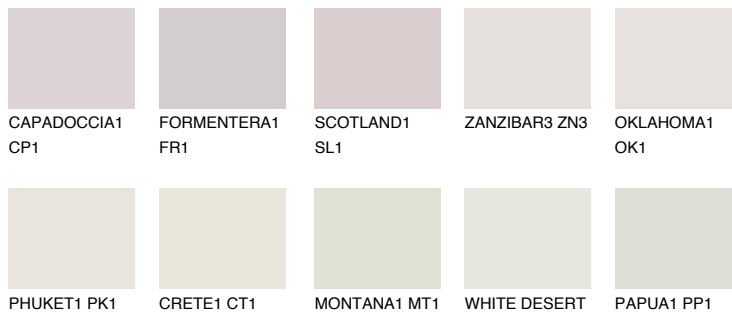

ZANZIBAR1 ZN1

76% **TSR** 72%

Doplnkové farby

ODTIENE CON

Odtiene Intense

Viac informácií o omietkach a náteroch nájdete na
www.ceresit.sk

*Prezentované farby sú súčasťou aktuálnej palety fasádnych omietok a náterov Ceresit. Berte prosím na vedomie, že sa farby v originálnej podobe môžu líšiť od farieb zobrazených na monitore. Elektronická a tlačaná podoba vzorkovníka nie je považovaná za plne spoľahlivú prezentáciu. Odporúčame preto vybrané farby porovnať so skutočnými vzorkovníkmi.