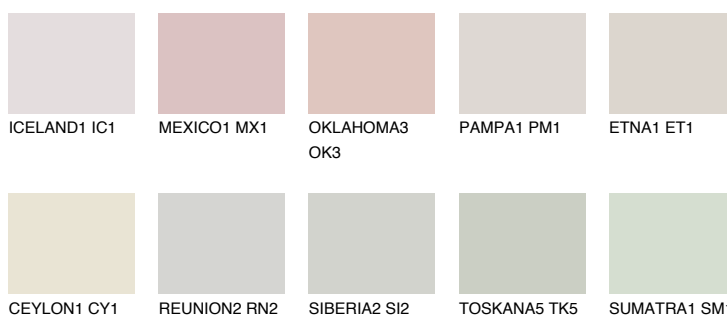


**ZANZIBAR5 ZN5**78% **TSR** 70%**Doplňkové farby****ODTIENE CON****Odtiene Intense**

Viac informácií o omietkach a náteroch nájdete na  
[www.ceresit.sk](http://www.ceresit.sk)

\*Prezentované farby sú súčasťou aktuálnej palety fasádnych omietok a náterov Ceresit. Berte prosím na vedomie, že sa farby v originálnej podobe môžu líšiť od farieb zobrazených na monitore. Elektronická a tlačaná podoba vzorkovníka nie je považovaná za plne spoľahlivú prezentáciu. Odporúčame preto vybrané farby porovnať so skutočnými vzorkovníkmi.