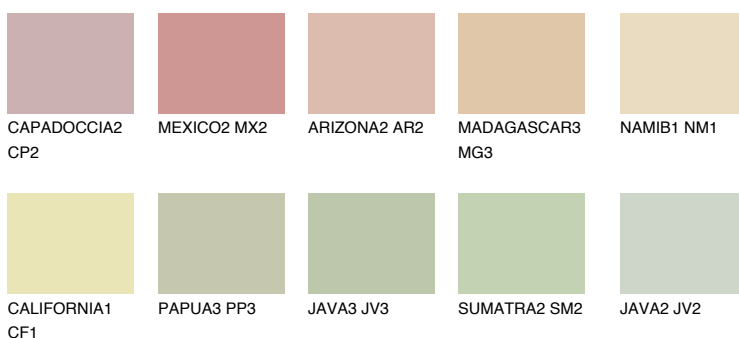

FLORES3 FS3

64% **TSR** 64%

Doplnkové farby

ODTIENE CON

Odtiene Intense

Viac informácií o omietkach a náteroch nájdete na
www.ceresit.sk