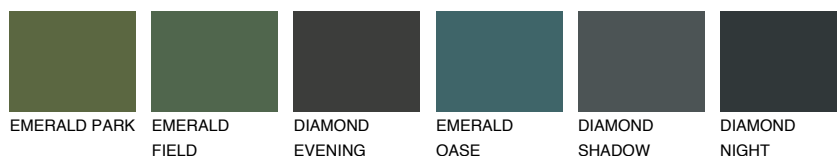

**CEYLON1 CY1**77% **TSR** 76%**Doplňkové farby****ODTIENE CON****Odtiene Intense**

Viac informácií o omietkach a náteroch nájdete na  
[www.ceresit.sk](http://www.ceresit.sk)

\*Prezentované farby sú súčasťou aktuálnej palety fasádnych omietok a náterov Ceresit. Berte prosím na vedomie, že sa farby v originálnej podobe môžu líšiť od farieb zobrazených na monitore. Elektronická a tlačaná podoba vzorkovníka nie je považovaná za plne spoľahlivú prezentáciu. Odporúčame preto vybrané farby porovnať so skutočnými vzorkovníkmi.