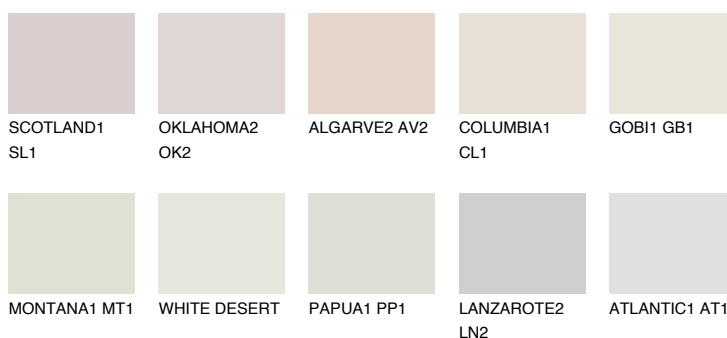

**CEYLON1 CY1**77% **TSR** 76%**Doplňkové farby****ODTIENE CON****Odtiene Intense**

Viac informácií o omietkach a náteroch nájdete na  
[www.ceresit.sk](http://www.ceresit.sk)

\*Prezentované farby sú súčasťou aktuálnej palety fasádnych omietok a náterov Ceresit. Berte prosím na vedomie, že sa farby v originálnej podobe môžu líšiť od farieb zobrazených na monitore. Elektronická a tlačaná podoba vzorkovníka nie je považovaná za plne spoľahlivú prezentáciu. Odporúčame preto vybrané farby porovnať so skutočnými vzorkovníkmi.