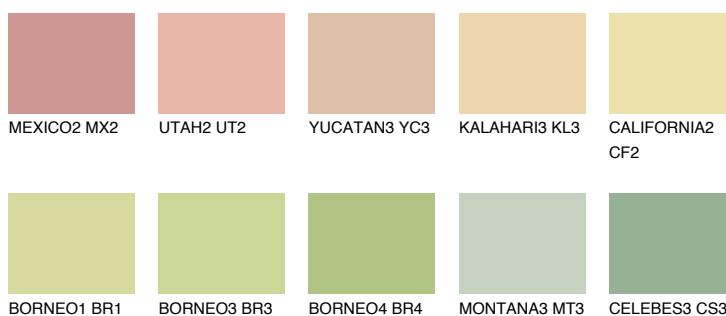

**CEYLON3 CY3**71% **TSR** 69%**Doplňkové farby****ODTIENE CON****Odtiene Intense**

Viac informácií o omietkach a náteroch nájdete na  
[www.ceresit.sk](http://www.ceresit.sk)

\*Prezentované farby sú súčasťou aktuálnej palety fasádnych omietok a náterov Ceresit. Berte prosím na vedomie, že sa farby v originálnej podobe môžu líšiť od farieb zobrazených na monitore. Elektronická a tlačaná podoba vzorkovníka nie je považovaná za plne spoľahlivú prezentáciu. Odporúčame preto vybrané farby porovnať so skutočnými vzorkovníkmi.