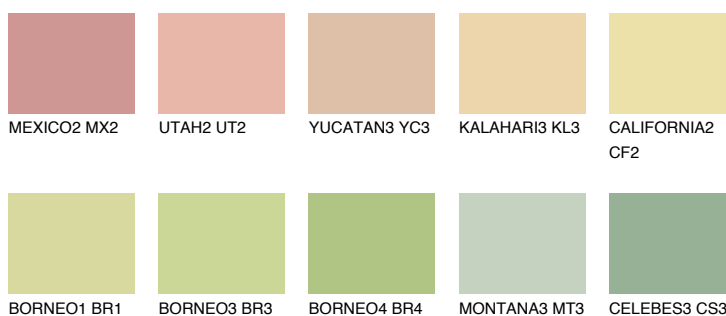

**CEYLON3 CY3**71% **TSR** 69%**Doplnkové farby****ODTIENE CON****Odtiene Intense**

Viac informácií o omietkach a náteroch nájdete na
www.ceresit.sk