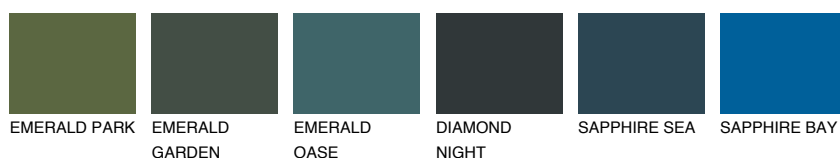

**CEYLON3 CY3**71% **TSR** 69%**Doplnkové farby****ODTIENE CON****Odtiene Intense**

Viac informácií o omietkach a náteroch nájdete na
www.ceresit.sk