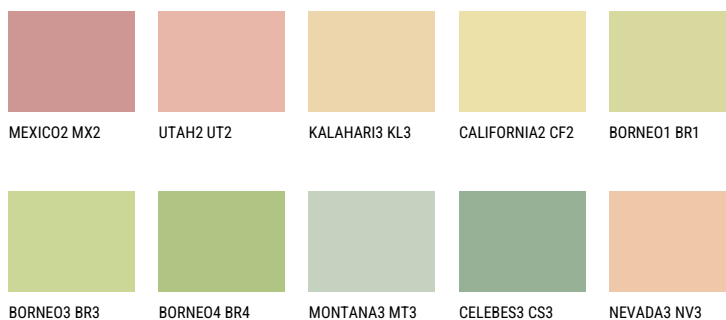

CEYLON3 CY371% **TSR** 69%**Doplňkové farby****ODTIENE CON**

Viac informácií o omietkach a náteroch nájdete na

www.ceresit.sk

*Prezentované farby sú súčasťou aktuálnej palety fasádnych omietok a náterov Ceresit. Berte prosím na vedomie, že sa farby v originálnej podobe môžu líšiť od farieb zobrazených na monitore. Elektronická a tlačaná podoba vzorkovníka nie je považovaná za plne spoľahlivú prezentáciu. Odporúčame preto vybrané farby porovnať so skutočnými vzorkovníkmi.

Odtiene Intense

RUBY SUNSET

QUARTZ SAND

RUBY FIRE

QUARTZ MOUNT

EMERALD PARK

DIAMOND EVENING

Viac informácií o omietkach a náteroch nájdete na
www.ceresit.sk

*Prezentované farby sú súčasťou aktuálnej palety fasádnych omietok a náterov Ceresit. Berte prosím na vedomie, že sa farby v originálnej podobe môžu líšiť od farieb zobrazených na monitore. Elektronická a tlačaná podoba vzorkovníka nie je považovaná za plne spoľahlivú prezentáciu. Odporúčame preto vybrané farby porovnať so skutočnými vzorkovníkmi.