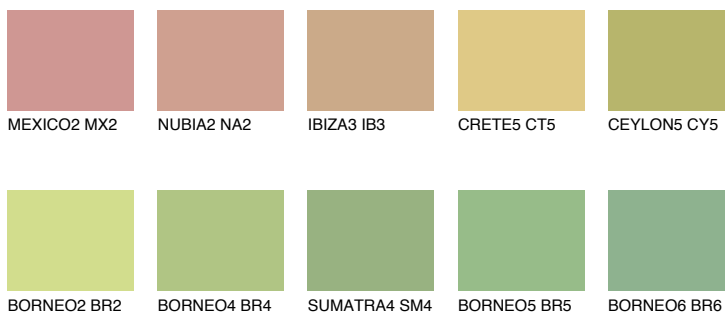

CEYLON4 CY4

48% **TSR** 55%

Doplňkové farby

ODTIENE CON

Odtiene Intense

Viac informácií o omietkach a náteroch nájdete na
www.ceresit.sk

*Prezentované farby sú súčasťou aktuálnej palety fasádnych omietok a náterov Ceresit. Berte prosím na vedomie, že sa farby v originálnej podobe môžu líšiť od farieb zobrazených na monitore. Elektronická a tlačaná podoba vzorkovníka nie je považovaná za plne spoľahlivú prezentáciu. Odporúčame preto vybrané farby porovnať so skutočnými vzorkovníkmi.