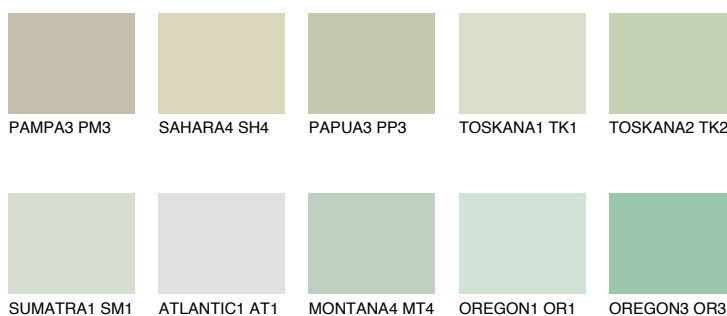


**SUMATRA2 SM2**61% **TSR** 58%**Doplnkové farby****ODTIENE CON****Odtiene Intense**

Viac informácií o omietkach a náteroch nájdete na
www.ceresit.sk