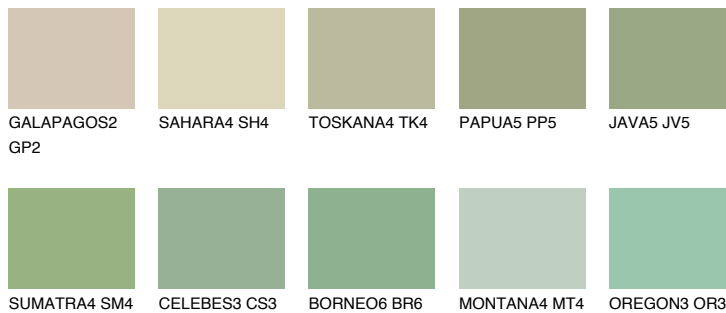

## SUMATRA3 SM3

49% **TSR** 50%

### Doplnkové farby

#### Odtiene Intense

Viac informácií o omietkach a náteroch nájdete na [www.ceresit.sk](http://www.ceresit.sk)

\*Prezentované farby sú súčasťou aktuálnej palety fasádnych omietok a náterov Ceresit. Berte prosím na vedomie, že sa farby v originálnej podobe môžu líšiť od farieb zobrazených na monitore. Elektronická a tlačaná podoba vzorkovníka nie je považovaná za plne spoľahlivú prezentáciu. Odporúčame preto vybrané farby porovnať so skutočnými vzorkovníkmi.