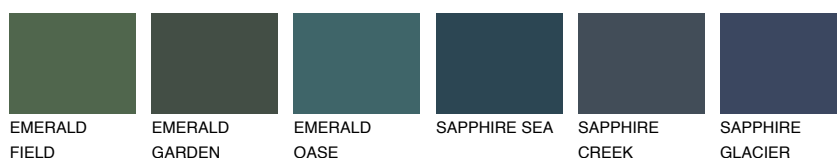

**SUMATRA5 SM5**☀ 24% **TSR 33%****Doplnkové farby****ODTIENE CON****Odtiene Intense**

Viac informácií o omietkach a náteroch nájdete na
www.ceresit.sk

*Prezentované farby sú súčasťou aktuálnej palety fasádnych omietok a náterov Ceresit. Berte prosím na vedomie, že sa farby v originálnej podobe môžu líšiť od farieb zobrazených na monitore. Elektronická a tlačaná podoba vzorkovníka nie je považovaná za plne spoľahlivú prezentáciu. Odporúčame preto vybrané farby porovnať so skutočnými vzorkovníkmi.