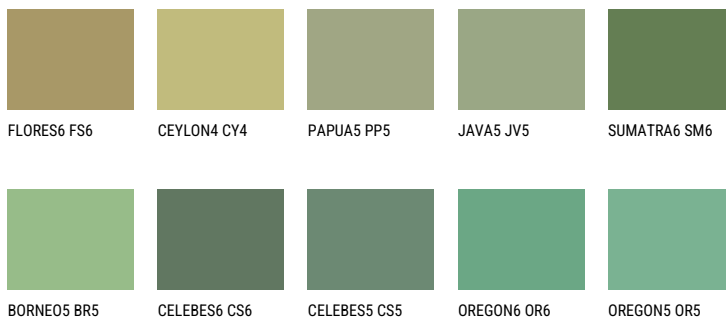

SUMATRA5 SM5☀ 24% **TSR 33%****Doplňkové farby****ODTIENE CON**

Viac informácií o omietkach a náteroch nájdete na

www.ceresit.sk

*Prezentované farby sú súčasťou aktuálnej palety fasádnych omietok a náterov Ceresit. Berte prosím na vedomie, že sa farby v originálnej podobe môžu líšiť od farieb zobrazených na monitore. Elektronická a tlačaná podoba vzorkovníka nie je považovaná za plne spoľahlivú prezentáciu. Odporúčame preto vybrané farby porovnať so skutočnými vzorkovníkmi.

Odtiene Intense

EMERALD FIELD

EMERALD GARDEN

EMERALD OASE

SAPPHIRE SEA

SAPPHIRE CREEK

SAPPHIRE GLACIER

Viac informácií o omietkach a náteroch nájdete na
www.ceresit.sk

*Prezentované farby sú súčasťou aktuálnej palety fasádnych omietok a náterov Ceresit. Berte prosím na vedomie, že sa farby v originálnej podobe môžu líšiť od farieb zobrazených na monitore. Elektronická a tlačaná podoba vzorkovníka nie je považovaná za plne spoľahlivú prezentáciu. Odporúčame preto vybrané farby porovnať so skutočnými vzorkovníkmi.