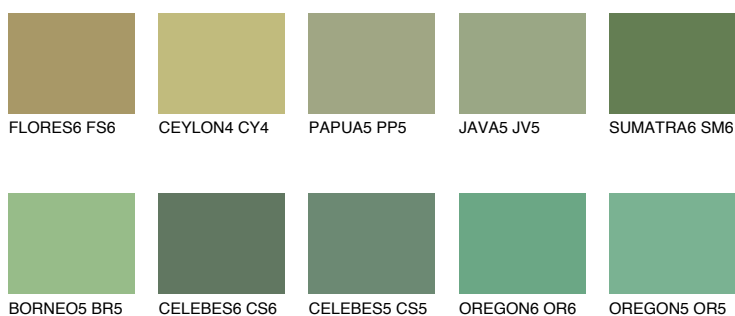

**SUMATRA5 SM5**☀ 24% **TSR 33%****Doplnkové farby****ODTIENE CON****Odtiene Intense**

Viac informácií o omietkach a náteroch nájdete na
www.ceresit.sk

*Prezentované farby sú súčasťou aktuálnej palety fasádnych omietok a náterov Ceresit. Berte prosím na vedomie, že sa farby v originálnej podobe môžu líšiť od farieb zobrazených na monitore. Elektronická a tlačaná podoba vzorkovníka nie je považovaná za plne spoľahlivú prezentáciu. Odporúčame preto vybrané farby porovnať so skutočnými vzorkovníkmi.