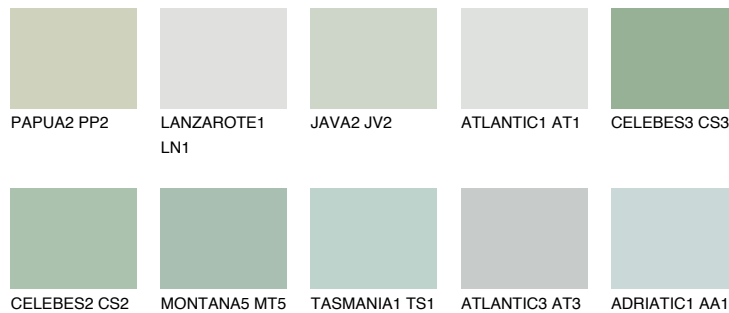


**CELEBES1 CS1**69% **TSR** 64%**Doplnkové farby****ODTIENE CON****Odtiene Intense**

Viac informácií o omietkach a náteroch nájdete na  
[www.ceresit.sk](http://www.ceresit.sk)

\*Prezentované farby sú súčasťou aktuálnej palety fasádnych omietok a náterov Ceresit. Berte prosím na vedomie, že sa farby v originálnej podobe môžu líšiť od farieb zobrazených na monitore. Elektronická a tlačaná podoba vzorkovníka nie je považovaná za plne spoľahlivú prezentáciu. Odporúčame preto vybrané farby porovnať so skutočnými vzorkovníkmi.