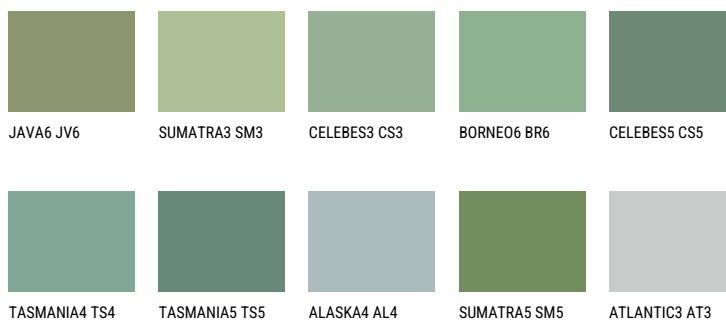

CELEBES4 CS4☀ 32% **TSR 32%****Doplňkové farby****ODTIENE CON**

Viac informácií o omietkach a náteroch nájdete na

www.ceresit.sk

*Prezentované farby sú súčasťou aktuálnej palety fasádnych omietok a náterov Ceresit. Berte prosím na vedomie, že sa farby v originálnej podobe môžu líšiť od farieb zobrazených na monitore. Elektronická a tlačaná podoba vzorkovníka nie je považovaná za plne spoľahlivú prezentáciu. Odporúčame preto vybrané farby porovnať so skutočnými vzorkovníkmi.

Odtiene Intense

EMERALD GARDEN

EMERALD LAND

EMERALD OASE

DIAMOND NIGHT

DIAMOND DAY

SAPPHIRE CREEK

Viac informácií o omietkach a náteroch nájdete na
www.ceresit.sk

*Prezentované farby sú súčasťou aktuálnej palety fasádnych omietok a náterov Ceresit. Berte prosím na vedomie, že sa farby v originálnej podobe môžu líšiť od farieb zobrazených na monitore. Elektronická a tlačaná podoba vzorkovníka nie je považovaná za plne spoľahlivú prezentáciu. Odporúčame preto vybrané farby porovnať so skutočnými vzorkovníkmi.