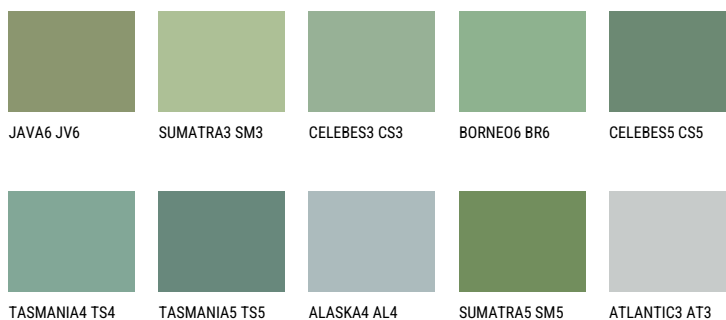

CELEBES4 CS4☀ 32% **TSR 32%****Doplňkové farby****ODTIENE CON**

Viac informácií o omietkach a náteroch nájdete na

www.ceresit.sk

*Prezentované farby sú súčasťou aktuálnej palety fasádnych omietok a náterov Ceresit. Berte prosím na vedomie, že sa farby v originálnej podobe môžu líšiť od farieb zobrazených na monitore. Elektronická a tlačaná podoba vzorkovníka nie je považovaná za plne spoľahlivú prezentáciu. Odporúčame preto vybrané farby porovnať so skutočnými vzorkovníkmi.

Odtiene Intense

EMERALD GARDEN

EMERALD LAND

EMERALD OASE

DIAMOND NIGHT

DIAMOND DAY

SAPPHIRE CREEK

Viac informácií o omietkach a náteroch nájdete na

www.ceresit.sk

*Prezentované farby sú súčasťou aktuálnej palety fasádnych omietok a náterov Ceresit. Berte prosím na vedomie, že sa farby v originálnej podobe môžu líšiť od farieb zobrazených na monitore. Elektronická a tlačaná podoba vzorkovníka nie je považovaná za plne spoľahlivú prezentáciu. Odporúčame preto vybrané farby porovnať so skutočnými vzorkovníkmi.