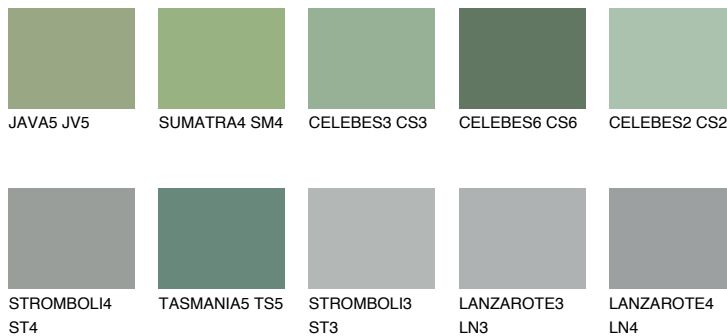

**CELEBES5 CS5**22% **TSR** 22%**Doplnkové farby****ODTIENE CON****Odtiene Intense**

Viac informácií o omietkach a náteroch nájdete na  
[www.ceresit.sk](http://www.ceresit.sk)

\*Prezentované farby sú súčasťou aktuálnej palety fasádnych omietok a náterov Ceresit. Berte prosím na vedomie, že sa farby v originálnej podobe môžu líšiť od farieb zobrazených na monitore. Elektronická a tlačaná podoba vzorkovníka nie je považovaná za plne spoľahlivú prezentáciu. Odporúčame preto vybrané farby porovnať so skutočnými vzorkovníkmi.