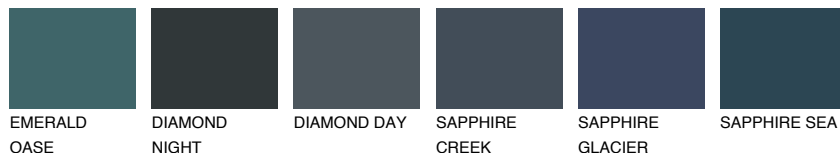

**CELEBES5 CS5**22% **TSR** 22%**Doplnkové farby****ODTIENE CON****Odtiene Intense**

Viac informácií o omietkach a náteroch nájdete na  
[www.ceresit.sk](http://www.ceresit.sk)

\*Prezentované farby sú súčasťou aktuálnej palety fasádnych omietok a náterov Ceresit. Berte prosím na vedomie, že sa farby v originálnej podobe môžu líšiť od farieb zobrazených na monitore. Elektronická a tlačaná podoba vzorkovníka nie je považovaná za plne spoľahlivú prezentáciu. Odporúčame preto vybrané farby porovnať so skutočnými vzorkovníkmi.