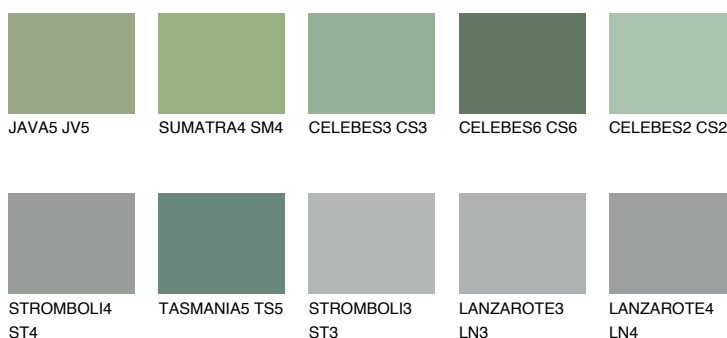

## CELEBES5 CS5

22% **TSR** 22%

### Doplnkové farby

#### Odtiene Intense

Viac informácií o omietkach a náteroch nájdete na [www.ceresit.sk](http://www.ceresit.sk)

\*Prezentované farby sú súčasťou aktuálnej palety fasádnych omietok a náterov Ceresit. Berte prosím na vedomie, že sa farby v originálnej podobe môžu líšiť od farieb zobrazených na monitore. Elektronická a tlačaná podoba vzorkovníka nie je považovaná za plne spoľahlivú prezentáciu. Odporúčame preto vybrané farby porovnať so skutočnými vzorkovníkmi.