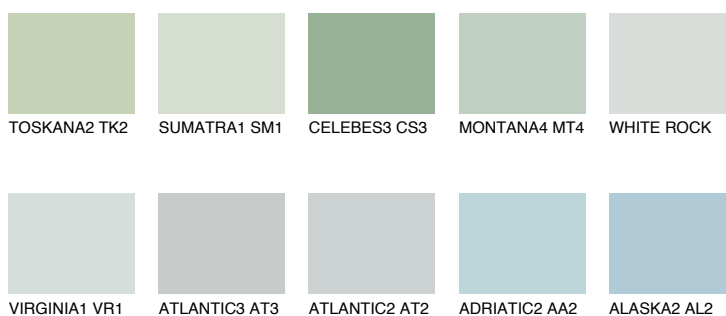


**OREGON1 OR1**73% **TSR** 66%**Doplnkové farby****ODTIENE CON****Odtiene Intense**

Viac informácií o omietkach a náteroch nájdete na  
[www.ceresit.sk](http://www.ceresit.sk)